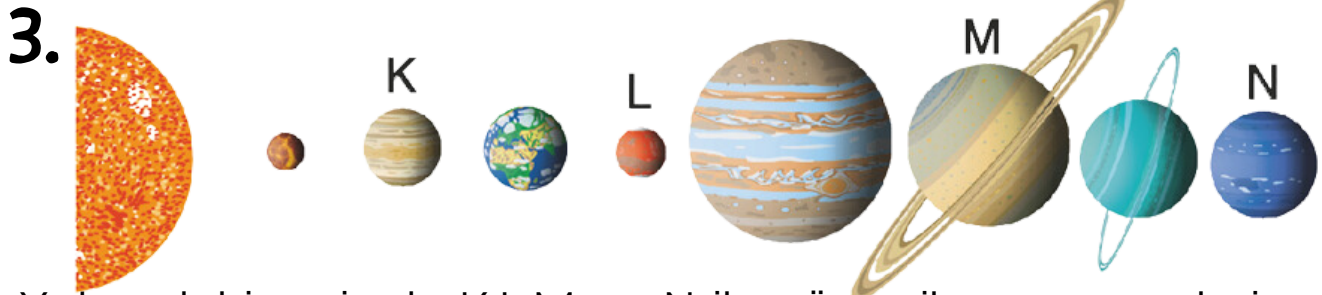

2023/2024 EĞİTİM ÖĞRETİM YILI  
..... ORTAOKULU 6/... SINIFI  
FEN BİLİMLERİ DERSİ BEP 1.DÖNEM 1.ORTAK SINAV SORULARI  
SENARYO 2'YE UYGUNDUR

ADI SOYADI :  
NO :

Not

1. Ay tutulmasını çizerek gösteriniz. (20 puan)

AY TUTULMASI	
-----------------	--

2. Kemik çeşitlerini yazınız.(20 puan)

Yukarıdaki resimde K,L,M ve N ile gösterilen gezegenlerin adlarını yazınız. (20 puan)

K:

L:

M:

4. Küçük kan dolaşımı kalp ile hangi orga arasında gerçekleşir.  
(20 puan)